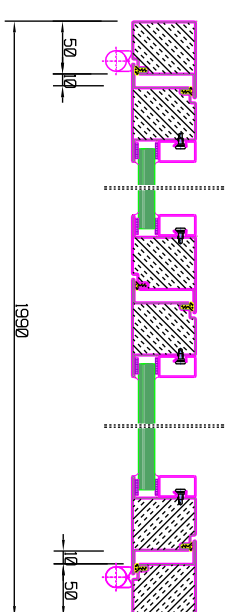

TYYPPIHYYÄKSYNTÄ: VTT-RTH-00038-13

DIKEA	VASEN	TILAAJA:	DIKEA	VASEN	TILAAJA:
		KOHDE:			KOHDE:
		<b>Jaatimet</b>			<b>Jaatimet</b>
		LUKUTUS			LUKUTUS
		EI,30			EI,30
		PIIRT.			PIIRT.
		TYÖ N:O			TYÖ N:O
		PIIR.N:O			PIIR.N:O

TYYPPIHYYÄKSYNTÄ: VTT-RTH-00041-13

DIKEA	VASEN	TILAAJA:	DIKEA	VASEN	TILAAJA:
		KOHDE:			KOHDE:
		<b>Jaatimet</b>			<b>Jaatimet</b>
		LUKUTUS			LUKUTUS
		EI,60			EI,60
		PIIRT.			PIIRT.
		TYÖ N:O			TYÖ N:O
		PIIR.N:O			PIIR.N:O

DIKEA	VASEN	TILAAJA:	DIKEA	VASEN	TILAAJA:
		KOHDE:			KOHDE:
		<b>Jaatimet</b>			<b>Jaatimet</b>
		LUKUTUS			LUKUTUS
		EI,30			EI,30
		PIIRT.			PIIRT.
		TYÖ N:O			TYÖ N:O
		PIIR.N:O			PIIR.N:O

DIKEA	VASEN	TILAAJA:	DIKEA	VASEN	TILAAJA:
		KOHDE:			KOHDE:
		<b>Jaatimet</b>			<b>Jaatimet</b>
		LUKUTUS			LUKUTUS
		EI,60			EI,60
		PIIRT.			PIIRT.
		TYÖ N:O			TYÖ N:O
		PIIR.N:O			PIIR.N:O