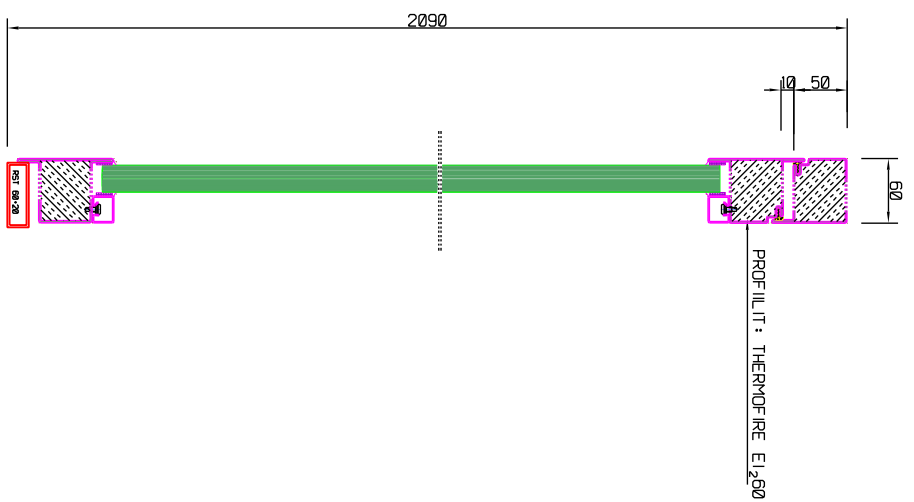

TYYPPIHYYÄKSYNTÄ: VTT-RTH-00038-13

DIKEA	VASEN	TILAAJA:	DIKEA	VASEN	TILAAJA:
		KOHDE:			KOHDE:
		<b>Jaatimet</b>			<b>Jaatimet</b>
		LUKUTUS			LUKUTUS
		EI,30			EI,30
		PIIRT.			PIIRT.
		TYÖ N:O			TYÖ N:O
		PIIR.N:O			PIIR.N:O

TYYPPIHYYÄKSYNTÄ: VTT-RTH-00041-13

DIKEA	VASEN	TILAAJA:	DIKEA	VASEN	TILAAJA:
		KOHDE:			KOHDE:
		<b>Jaatimet</b>			<b>Jaatimet</b>
		LUKUTUS			LUKUTUS
		EI,60			EI,60
		PIIRT.			PIIRT.
		TYÖ N:O			TYÖ N:O
		PIIR.N:O			PIIR.N:O

DIKEA	VASEN	TILAAJA:	DIKEA	VASEN	TILAAJA:
		KOHDE:			KOHDE:
		<b>Jaatimet</b>			<b>Jaatimet</b>
		LUKUTUS			LUKUTUS
		EI,30			EI,30
		PIIRT.			PIIRT.
		TYÖ N:O			TYÖ N:O
		PIIR.N:O			PIIR.N:O

DIKEA	VASEN	TILAAJA:	DIKEA	VASEN	TILAAJA:
		KOHDE:			KOHDE:
		<b>Jaatimet</b>			<b>Jaatimet</b>
		LUKUTUS			LUKUTUS
		EI,60			EI,60
		PIIRT.			PIIRT.
		TYÖ N:O			TYÖ N:O
		PIIR.N:O			PIIR.N:O