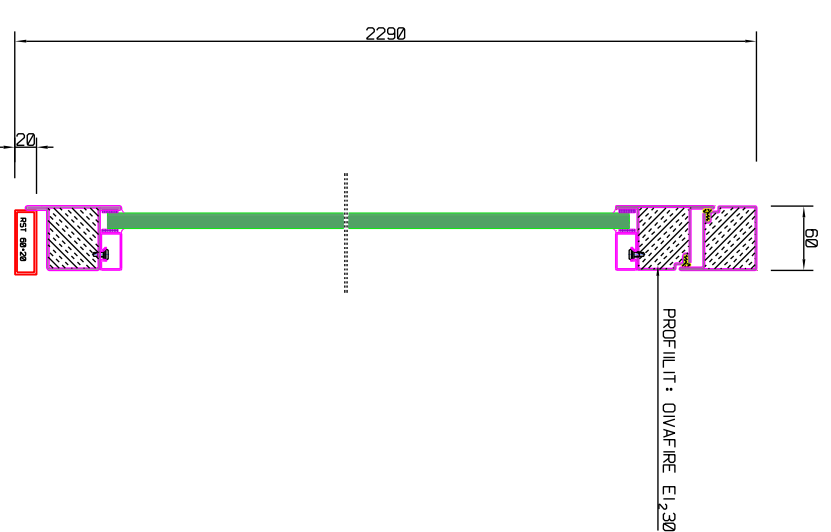

TYYPPIHYYÄKSYNTÄ: VTT-RTH-00038-13

DIKEA	VASEN	TILAAJA:	DIKEA	VASEN	TILAAJA:
		KOHDE:			KOHDE:
		<b>Jaatimet</b>			<b>Jaatimet</b>
		LUKUTUS			LUKUTUS
		EI,30			EI,30
		PIIRT.			PIIRT.
		TYÖ N:O			TYÖ N:O
		PIIR.N:O			PIIR.N:O

TYYPPIHYYÄKSYNTÄ: VTT-RTH-00041-13

DIKEA	VASEN	TILAAJA:	DIKEA	VASEN	TILAAJA:
		KOHDE:			KOHDE:
		<b>Jaatimet</b>			<b>Jaatimet</b>
		LUKUTUS			LUKUTUS
		EI,60			EI,60
		PIIRT.			PIIRT.
		TYÖ N:O			TYÖ N:O
		PIIR.N:O			PIIR.N:O

DIKEA	VASEN	TILAAJA:	DIKEA	VASEN	TILAAJA:
		KOHDE:			KOHDE:
		<b>Jaatimet</b>			<b>Jaatimet</b>
		LUKUTUS			LUKUTUS
		EI,30			EI,30
		PIIRT.			PIIRT.
		TYÖ N:O			TYÖ N:O
		PIIR.N:O			PIIR.N:O

DIKEA	VASEN	TILAAJA:	DIKEA	VASEN	TILAAJA:
		KOHDE:			KOHDE:
		<b>Jaatimet</b>			<b>Jaatimet</b>
		LUKUTUS			LUKUTUS
		EI,60			EI,60
		PIIRT.			PIIRT.
		TYÖ N:O			TYÖ N:O
		PIIR.N:O			PIIR.N:O