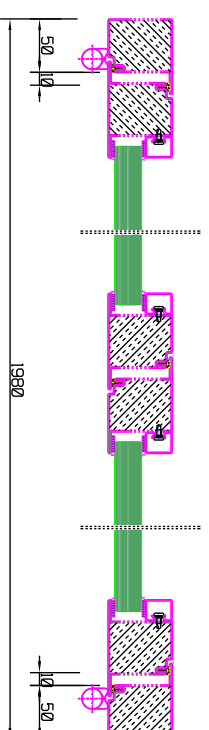

TYYPPIHYYÄKSYNTÄ: VTT-RTH-00038-13

DIKEA	VASEN	TILAAJA:	DIKEA	VASEN	TILAAJA:
		KOHDE:			KOHDE:
		<b>Jaatimet</b>			<b>Jaatimet</b>
		LUKUTUS			LUKUTUS
		EI,30			EI,30
		PIIRT.			PIIRT.
		TYÖ N:O			TYÖ N:O
		PIIR.N:O			PIIR.N:O

TYYPPIHYYÄKSYNTÄ: VTT-RTH-00041-13

DIKEA	VASEN	TILAAJA:	DIKEA	VASEN	TILAAJA:
		KOHDE:			KOHDE:
		<b>Jaatimet</b>			<b>Jaatimet</b>
		LUKUTUS			LUKUTUS
		EI,60			EI,60
		PIIRT.			PIIRT.
		TYÖ N:O			TYÖ N:O
		PIIR.N:O			PIIR.N:O

DIKEA	VASEN	TILAAJA:	DIKEA	VASEN	TILAAJA:
		KOHDE:			KOHDE:
		<b>Jaatimet</b>			<b>Jaatimet</b>
		LUKUTUS			LUKUTUS
		EI,30			EI,30
		PIIRT.			PIIRT.
		TYÖ N:O			TYÖ N:O
		PIIR.N:O			PIIR.N:O

DIKEA	VASEN	TILAAJA:	DIKEA	VASEN	TILAAJA:
		KOHDE:			KOHDE:
		<b>Jaatimet</b>			<b>Jaatimet</b>
		LUKUTUS			LUKUTUS
		EI,60			EI,60
		PIIRT.			PIIRT.
		TYÖ N:O			TYÖ N:O
		PIIR.N:O			PIIR.N:O