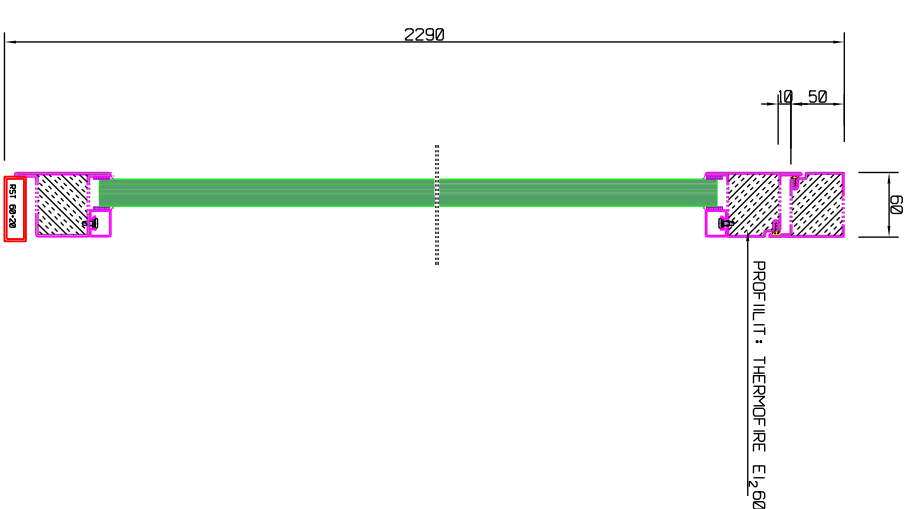

TYYPPIHYYÄKSYNTÄ: VTT-RTH-00038-13

DIKEA	VASEN	TILAAJA:	DIKEA	VASEN	TILAAJA:
		KOHDE:			KOHDE:
		<b>Jaatimet</b>			<b>Jaatimet</b>
		LUKUTUS			LUKUTUS
		EI,30			EI,30
		PIIRT.			PIIRT.
		TYÖ N:O			TYÖ N:O
		PIIR.N:O			PIIR.N:O

TYYPPIHYYÄKSYNTÄ: VTT-RTH-00041-13

DIKEA	VASEN	TILAAJA:	DIKEA	VASEN	TILAAJA:
		KOHDE:			KOHDE:
		<b>Jaatimet</b>			<b>Jaatimet</b>
		LUKUTUS			LUKUTUS
		EI,60			EI,60
		PIIRT.			PIIRT.
		TYÖ N:O			TYÖ N:O
		PIIR.N:O			PIIR.N:O

DIKEA	VASEN	TILAAJA:	DIKEA	VASEN	TILAAJA:
		KOHDE:			KOHDE:
		<b>Jaatimet</b>			<b>Jaatimet</b>
		LUKUTUS			LUKUTUS
		EI,30			EI,30
		PIIRT.			PIIRT.
		TYÖ N:O			TYÖ N:O
		PIIR.N:O			PIIR.N:O

DIKEA	VASEN	TILAAJA:	DIKEA	VASEN	TILAAJA:
		KOHDE:			KOHDE:
		<b>Jaatimet</b>			<b>Jaatimet</b>
		LUKUTUS			LUKUTUS
		EI,60			EI,60
		PIIRT.			PIIRT.
		TYÖ N:O			TYÖ N:O
		PIIR.N:O			PIIR.N:O