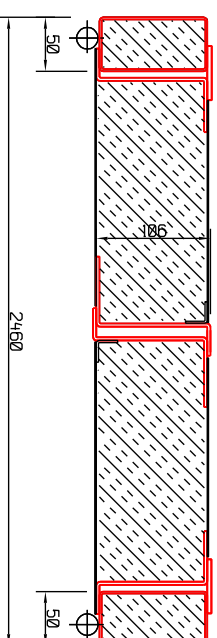

PROFILIT : THERMOFIRE EI 60

DIKEA	VASEN	TILAAJA:	PIIRT.
		KOHDE:	TOM.YKO
		Jaatimet	TYD N+0
		LUOKITUS	PIR.N+0
		PO 12,5+12,5X26	
		VIARI	
		EI,60	

TYYPPIHVAIKSYNTÄ: VT-RTH-00042-13-11

DIKEA	VASEN	TILAAJA:	PIIRT.
		KOHDE:	TOM.YKO
		Jaatimet	TYD N+0
		LUOKITUS	PIR.N+0
		TPO 12+12X32	
		VIARI	
		EI,120	

PROFILIT : THERMOFIRE EI 60

DIKEA	VASEN	TILAAJA:	PIIRT.
		KOHDE:	TOM.YKO
		Jaatimet	TYD N+0
		LUOKITUS	PIR.N+0
		TL 8X8	
		VIARI	
		EI,60	

DIKEA	VASEN	TILAAJA:	PIIRT.
		KOHDE:	TOM.YKO
		Jaatimet	TYD N+0
		LUOKITUS	PIR.N+0
		TPO 12X23	
		VIARI	
		EI,120	