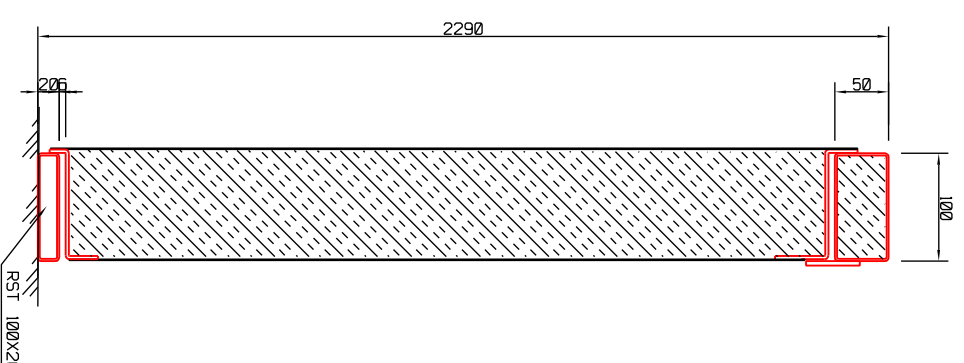

PROFILIT : THERMOFIRE EI 60

DIKEA	VASEN	TILAAJA:	PIIRT.
		KOHDE:	TOM.YKO
		Jaatimet	TYD N+0
		LUOKITUS	PIR.N+0
		PO 12,5+12,5X26	
		VIARI	
		EI,60	

TYYPPIHVAIKSYNTÄ: VT-RTH-00042-13-11

DIKEA	VASEN	TILAAJA:	PIIRT.
		KOHDE:	TOM.YKO
		Jaatimet	TYD N+0
		LUOKITUS	PIR.N+0
		TPO 12+12X32	
		VIARI	
		EI,120	

PROFILIT : THERMOFIRE EI 60

DIKEA	VASEN	TILAAJA:	PIIRT.
		KOHDE:	TOM.YKO
		Jaatimet	TYD N+0
		LUOKITUS	PIR.N+0
		TL 8X8	
		VIARI	
		EI,60	

DIKEA	VASEN	TILAAJA:	PIIRT.
		KOHDE:	TOM.YKO
		Jaatimet	TYD N+0
		LUOKITUS	PIR.N+0
		TPO 12X23	
		VIARI	
		EI,120	