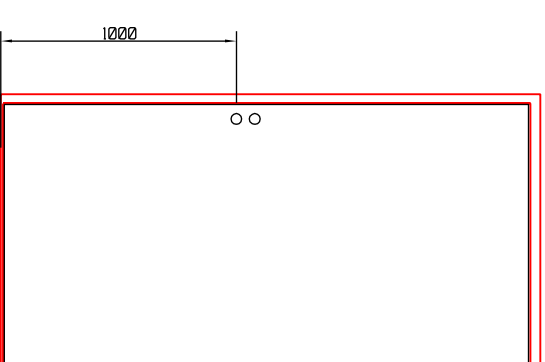

PROFILIT : THERMOFIRE EI 60

DIKEA	VASEN	TILAAJA:	PIIRT.
		KOHDE:	TOM.YKO
		Jaatimet	TYD N+0
		LUOKITUS	PIR.N+0
		PO 12,5+12,5X26	
		VIARI	
		EI,60	

TYYPPIHVAIKSYNTÄ: VT-RTH-00042-13-11

DIKEA	VASEN	TILAAJA:	PIIRT.
		KOHDE:	TOM.YKO
		Jaatimet	TYD N+0
		LUOKITUS	PIR.N+0
		TPO 12+12X32	
		VIARI	
		EI,120	

PROFILIT : THERMOFIRE EI 60

DIKEA	VASEN	TILAAJA:	PIIRT.
		KOHDE:	TOM.YKO
		Jaatimet	TYD N+0
		LUOKITUS	PIR.N+0
		TL 8X8	
		VIARI	
		EI,60	

DIKEA	VASEN	TILAAJA:	PIIRT.
		KOHDE:	TOM.YKO
		Jaatimet	TYD N+0
		LUOKITUS	PIR.N+0
		TPO 12X23	
		VIARI	
		EI,120	