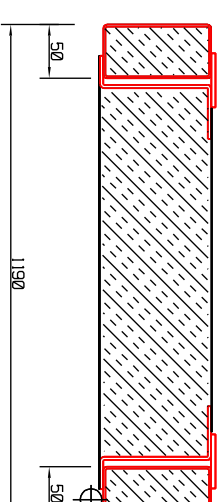

PROFILIT : THERMOFIRE EI 60

DIKEA	VASEN	TILAAJA:	PIIRT.
		KOHDE:	TOM.YKO
		Jaatimet	TYD N+0
		LUOKITUS	PIR.N+0
		PO 12,5+12,5X26	
		VIARI	
		EI,60	

TYYPPIHVAIKSYNTÄ: VT-RTH-00042-13-11

DIKEA	VASEN	TILAAJA:	PIIRT.
		KOHDE:	TOM.YKO
		Jaatimet	TYD N+0
		LUOKITUS	PIR.N+0
		TPO 12+12X32	
		VIARI	
		EI,120	

PROFILIT : THERMOFIRE EI 60

DIKEA	VASEN	TILAAJA:	PIIRT.
		KOHDE:	TOM.YKO
		Jaatimet	TYD N+0
		LUOKITUS	PIR.N+0
		TL 8X8	
		VIARI	
		EI,60	

DIKEA	VASEN	TILAAJA:	PIIRT.
		KOHDE:	TOM.YKO
		Jaatimet	TYD N+0
		LUOKITUS	PIR.N+0
		TPO 12X23	
		VIARI	
		EI,120	