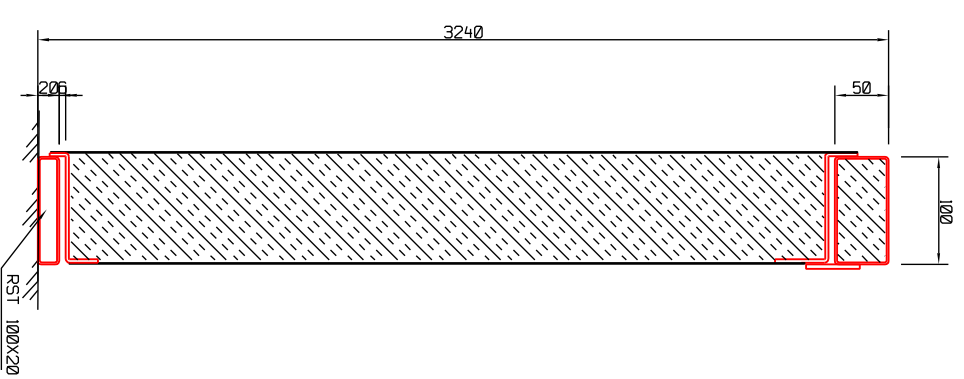

PROFILIT : THERMOFIRE EI 60

DIKEA	VASEN	TILAAJA:	PIIRT.
		KOHDE:	TOM.YKO
		Jaatimet	TYD N+0
		LUOKITUS	PIR.N+0
		PO 12,5+12,5X26	
		VIARI	
		EI,60	

TYYPPIHVAIKSYNTÄ: VT-RTH-00042-13-11

DIKEA	VASEN	TILAAJA:	PIIRT.
		KOHDE:	TOM.YKO
		Jaatimet	TYD N+0
		LUOKITUS	PIR.N+0
		TPO 12+12X32	
		VIARI	
		EI,120	

PROFILIT : THERMOFIRE EI 60

DIKEA	VASEN	TILAAJA:	PIIRT.
		KOHDE:	TOM.YKO
		Jaatimet	TYD N+0
		LUOKITUS	PIR.N+0
		TL 8X8	
		VIARI	
		EI,60	

DIKEA	VASEN	TILAAJA:	PIIRT.
		KOHDE:	TOM.YKO
		Jaatimet	TYD N+0
		LUOKITUS	PIR.N+0
		TPO 12X23	
		VIARI	
		EI,120	