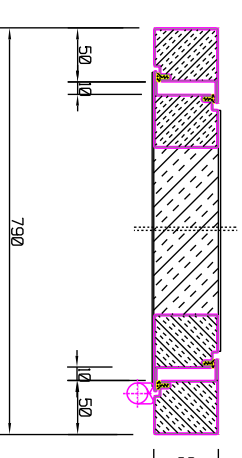

PROFILIT : THERMOFIRE EI 60

DIKEA	VASEN	TILAAJA:	PIIRT.
		KOHDE:	TOM.YKO
		Jaatimet	TYD N+0
		LUOKITUS	PIR.N+0
		PO 12,5+12,5X26	
		VIARI	
		EI,60	

TYYPPIHVAIKSYNTÄ: VT-RTH-00042-13-11

DIKEA	VASEN	TILAAJA:	PIIRT.
		KOHDE:	TOM.YKO
		Jaatimet	TYD N+0
		LUOKITUS	PIR.N+0
		TPO 12+12X32	
		VIARI	
		EI,120	

PROFILIT : THERMOFIRE EI 60

DIKEA	VASEN	TILAAJA:	PIIRT.
		KOHDE:	TOM.YKO
		Jaatimet	TYD N+0
		LUOKITUS	PIR.N+0
		TL 8X8	
		VIARI	
		EI,60	

DIKEA	VASEN	TILAAJA:	PIIRT.
		KOHDE:	TOM.YKO
		Jaatimet	TYD N+0
		LUOKITUS	PIR.N+0
		TPO 12X23	
		VIARI	
		EI,120	