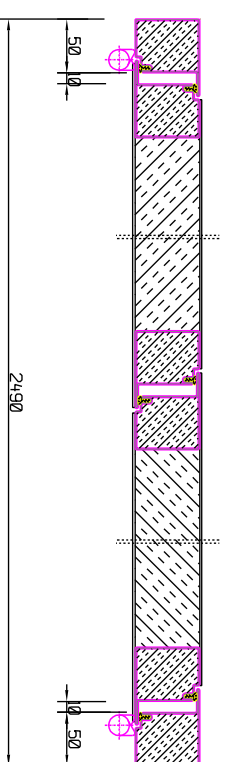

PROFILIT : THERMOFIRE EI 60

DIKEA	VASEN	TILAAJA:	PIIRT.
		KOHDE:	TOM.YKO
		Jaatimet	TYD N+0
		LUOKITUS	PIR.N+0
		PO 12,5+12,5X26	
		VIARI	
		EI,60	

TYYPPIHVAIKSYNTÄ: VT-RTH-00042-13-11

DIKEA	VASEN	TILAAJA:	PIIRT.
		KOHDE:	TOM.YKO
		Jaatimet	TYD N+0
		LUOKITUS	PIR.N+0
		TPO 12+12X32	
		VIARI	
		EI,120	

PROFILIT : THERMOFIRE EI 60

DIKEA	VASEN	TILAAJA:	PIIRT.
		KOHDE:	TOM.YKO
		Jaatimet	TYD N+0
		LUOKITUS	PIR.N+0
		TL 8X8	
		VIARI	
		EI,60	

DIKEA	VASEN	TILAAJA:	PIIRT.
		KOHDE:	TOM.YKO
		Jaatimet	TYD N+0
		LUOKITUS	PIR.N+0
		TPO 12X23	
		VIARI	
		EI,120	