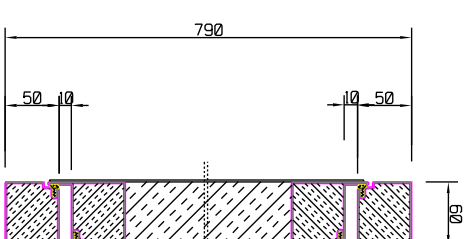

PROFILIT : THERMOFIRE EI 60

DIKEA	VASEN	TILAAJA:	PIIRT.
		KOHDE:	TOM.YKO
		Jaatimet	TYD N+0
		LUOKITUS	PIR.N+0
		PO 12,5+12,5X26	
		VIARI	
		EI,60	

TYYPPIHVAIKSYNTÄ: VT-RTH-00042-13-11

DIKEA	VASEN	TILAAJA:	PIIRT.
		KOHDE:	TOM.YKO
		Jaatimet	TYD N+0
		LUOKITUS	PIR.N+0
		TPO 12+12X32	
		VIARI	
		EI,120	

PROFILIT : THERMOFIRE EI 60

DIKEA	VASEN	TILAAJA:	PIIRT.
		KOHDE:	TOM.YKO
		Jaatimet	TYD N+0
		LUOKITUS	PIR.N+0
		TL 8X8	
		VIARI	
		EI,60	

DIKEA	VASEN	TILAAJA:	PIIRT.
		KOHDE:	TOM.YKO
		Jaatimet	TYD N+0
		LUOKITUS	PIR.N+0
		TPO 12X23	
		VIARI	
		EI,120	