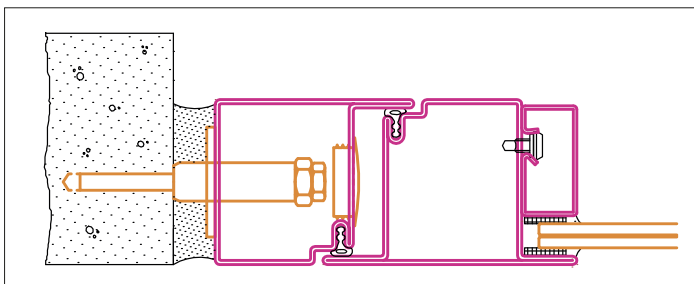

Jaatimet-teräslasiovi

Kysy erikoisratkaisuja:
puu-, messinki-
ja kupariverhoilu

- useita profiilijärjestelmävaihtoehtoja
- myös paloluokiteltuina EI₂30, EI₂60
- näyttävä kokonaisuus, satiininhimmeä ja kaunis maalipinta
- tarjolla erikoisratkaisuja:
puu-, messinki- ja kupariverhoilu
- korkealuokkainen jäykkä runko,
kestää automaattisen ovenavauskoneiston