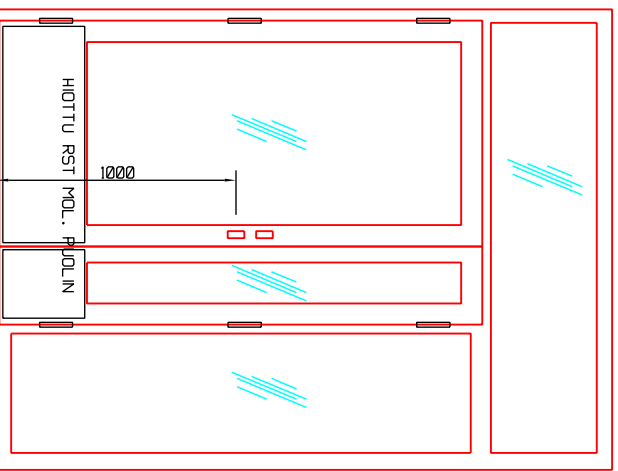

DIKEA	VASEN	TILA AJA : KOHDE :	PIIRT.
			TOM.YKD
			TYD N+0
			PIR.N+0
		jaatimet	
		LUOKITUS	
		CE	
		TLO 10+3x21	

DIKEA	VASEN	TILA AJA : KOHDE :	PIIRT.
			TOM.YKD
			TYD N+0
			PIR.N+0
		jaatimet	
		LUOKITUS	
		CE	
		TLO 10+3x21	
		TLS 18x25	

DIKEA	VASEN	TILA AJA : KOHDE :	PIIRT.
			TOM.YKD
			TYD N+0
			PIR.N+0
		jaatimet	
		LUOKITUS	
		CE	
		TLO 10+10x23,5	

DIKEA	VASEN	TILA AJA : KOHDE :	PIIRT.
			TOM.YKD
			TYD N+0
			PIR.N+0
		jaatimet	
		LUOKITUS	
		CE	
		TLO 9x21	