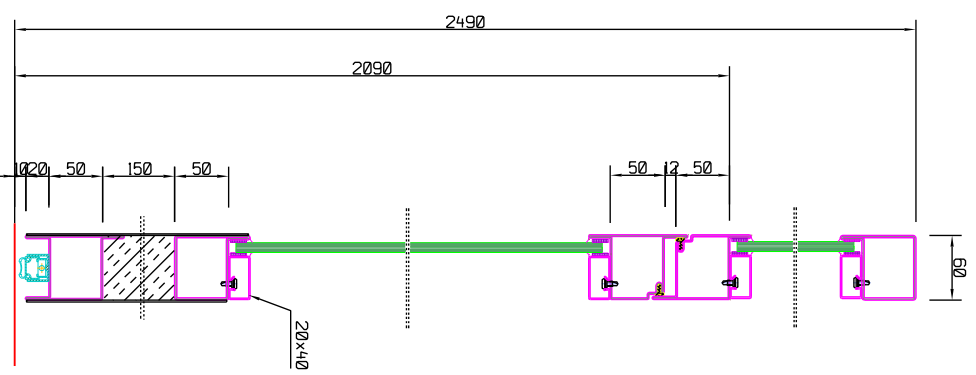

DIKEA	VASEN	TILA AJA : KOHDE :	PIIRT.
			TOM.YKD
			TYD N+0
			PIR.N+0
		jaatimet	
		LUOKITUS	
		CE	
		TLO 10+3x21	

DIKEA	VASEN	TILA AJA : KOHDE :	PIIRT.
			TOM.YKD
			TYD N+0
			PIR.N+0
		jaatimet	
		LUOKITUS	
		CE	
		TLO 10+3x21	
		TLS 18x25	

DIKEA	VASEN	TILA AJA : KOHDE :	PIIRT.
			TOM.YKD
			TYD N+0
			PIR.N+0
		jaatimet	
		LUOKITUS	
		CE	
		TLO 10+10x23,5	

DIKEA	VASEN	TILA AJA : KOHDE :	PIIRT.
			TOM.YKD
			TYD N+0
			PIR.N+0
		jaatimet	
		LUOKITUS	
		CE	
		TLO 9x21	