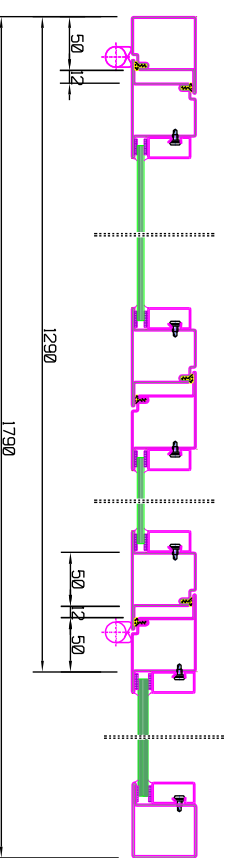

DIKEA	VASEN	TILA AJA : KOHDE :	PIIRT.
			TOM.YKD
			TYD N+0
			PIR.N+0
		jaatimet	
		LUOKITUS	
		CE	
		TLO 10+3x21	

DIKEA	VASEN	TILA AJA : KOHDE :	PIIRT.
			TOM.YKD
			TYD N+0
			PIR.N+0
		jaatimet	
		LUOKITUS	
		CE	
		TLO 10+3x21	
		TLS 18x25	

DIKEA	VASEN	TILA AJA : KOHDE :	PIIRT.
			TOM.YKD
			TYD N+0
			PIR.N+0
		jaatimet	
		LUOKITUS	
		CE	
		TLO 10+10x23,5	

DIKEA	VASEN	TILA AJA : KOHDE :	PIIRT.
			TOM.YKD
			TYD N+0
			PIR.N+0
		jaatimet	
		LUOKITUS	
		CE	
		TLO 9x21	