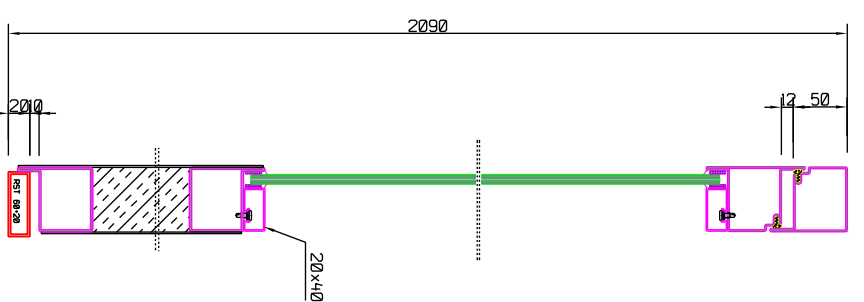

DIKEA	VASEN	TILA AJA : KOHDE :	PIIRT.
			TOM.YKD
			TYD N+0
			PIR.N+0
		jaatimet	
		LUOKITUS	
		CE	
		TLO 10+3x21	

DIKEA	VASEN	TILA AJA : KOHDE :	PIIRT.
			TOM.YKD
			TYD N+0
			PIR.N+0
		jaatimet	
		LUOKITUS	
		CE	
		TLO 10+3x21	
		TLS 18x25	

DIKEA	VASEN	TILA AJA : KOHDE :	PIIRT.
			TOM.YKD
			TYD N+0
			PIR.N+0
		jaatimet	
		LUOKITUS	
		CE	
		TLO 10+10x23,5	

DIKEA	VASEN	TILA AJA : KOHDE :	PIIRT.
			TOM.YKD
			TYD N+0
			PIR.N+0
		jaatimet	
		LUOKITUS	
		CE	
		TLO 9x21	