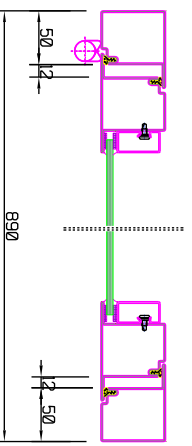

DIKEA	VASEN	TILA AJA : KOHDE :	PIIRT.
			TOM.YKD
			TYD N+0
			PIR.N+0
		jaatimet	
		LUOKITUS	
		CE	
		TLO 10+3x21	

DIKEA	VASEN	TILA AJA : KOHDE :	PIIRT.
			TOM.YKD
			TYD N+0
			PIR.N+0
		jaatimet	
		LUOKITUS	
		CE	
		TLO 10+3x21	
		TLS 18x25	

DIKEA	VASEN	TILA AJA : KOHDE :	PIIRT.
			TOM.YKD
			TYD N+0
			PIR.N+0
		jaatimet	
		LUOKITUS	
		CE	
		TLO 10+10x23,5	

DIKEA	VASEN	TILA AJA : KOHDE :	PIIRT.
			TOM.YKD
			TYD N+0
			PIR.N+0
		jaatimet	
		LUOKITUS	
		CE	
		TLO 9x21	