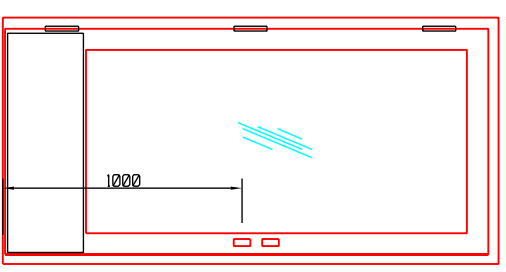

DIKEA	VASEN	TILA AJA : KOHDE :	PIIRT.
			TOM.YKD
			TYD N+0
			PIR.N+0
		jaatimet	
		LUOKITUS	
		CE	
		TLO 10+3x21	

DIKEA	VASEN	TILA AJA : KOHDE :	PIIRT.
			TOM.YKD
			TYD N+0
			PIR.N+0
		jaatimet	
		LUOKITUS	
		CE	
		TLO 10+3x21	
		TLS 18x25	

DIKEA	VASEN	TILA AJA : KOHDE :	PIIRT.
			TOM.YKD
			TYD N+0
			PIR.N+0
		jaatimet	
		LUOKITUS	
		CE	
		TLO 10+10x23,5	

DIKEA	VASEN	TILA AJA : KOHDE :	PIIRT.
			TOM.YKD
			TYD N+0
			PIR.N+0
		jaatimet	
		LUOKITUS	
		CE	
		TLO 9x21	