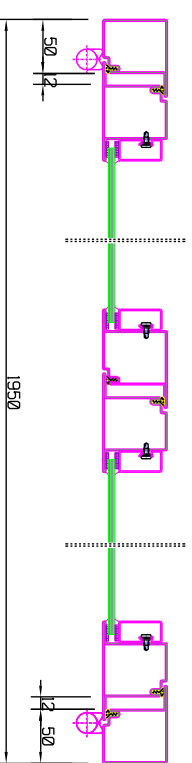

DIKEA	VASEN	TILA AJA : KOHDE :	PIIRT.
			TOM.YKD
			TYD N+0
			PIR.N+0
		jaatimet	
		LUOKITUS	
		CE	
		TLO 10+3x21	

DIKEA	VASEN	TILA AJA : KOHDE :	PIIRT.
			TOM.YKD
			TYD N+0
			PIR.N+0
		jaatimet	
		LUOKITUS	
		CE	
		TLO 10+3x21	
		TLS 18x25	

DIKEA	VASEN	TILA AJA : KOHDE :	PIIRT.
			TOM.YKD
			TYD N+0
			PIR.N+0
		jaatimet	
		LUOKITUS	
		CE	
		TLO 10+10x23,5	

DIKEA	VASEN	TILA AJA : KOHDE :	PIIRT.
			TOM.YKD
			TYD N+0
			PIR.N+0
		jaatimet	
		LUOKITUS	
		CE	
		TLO 9x21	