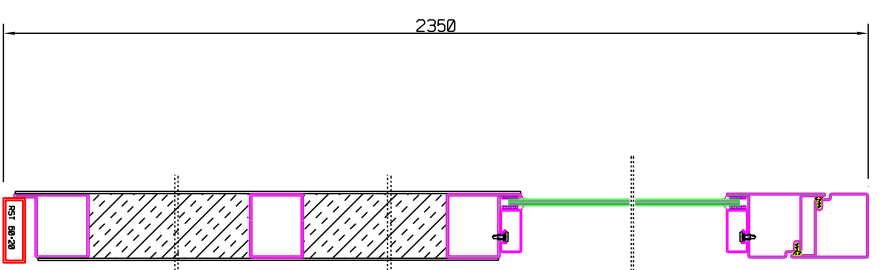

DIKEA	VASEN	TILA AJA : KOHDE :	PIIRT.
			TOM.YKD
			TYD N+0
			PIR.N+0
		jaatimet	
		LUOKITUS	
		CE	
		TLO 10+3x21	

DIKEA	VASEN	TILA AJA : KOHDE :	PIIRT.
			TOM.YKD
			TYD N+0
			PIR.N+0
		jaatimet	
		LUOKITUS	
		CE	
		TLO 10+3x21	
		TLS 18x25	

DIKEA	VASEN	TILA AJA : KOHDE :	PIIRT.
			TOM.YKD
			TYD N+0
			PIR.N+0
		jaatimet	
		LUOKITUS	
		CE	
		TLO 10+10x23,5	

DIKEA	VASEN	TILA AJA : KOHDE :	PIIRT.
			TOM.YKD
			TYD N+0
			PIR.N+0
		jaatimet	
		LUOKITUS	
		CE	
		TLO 9x21	