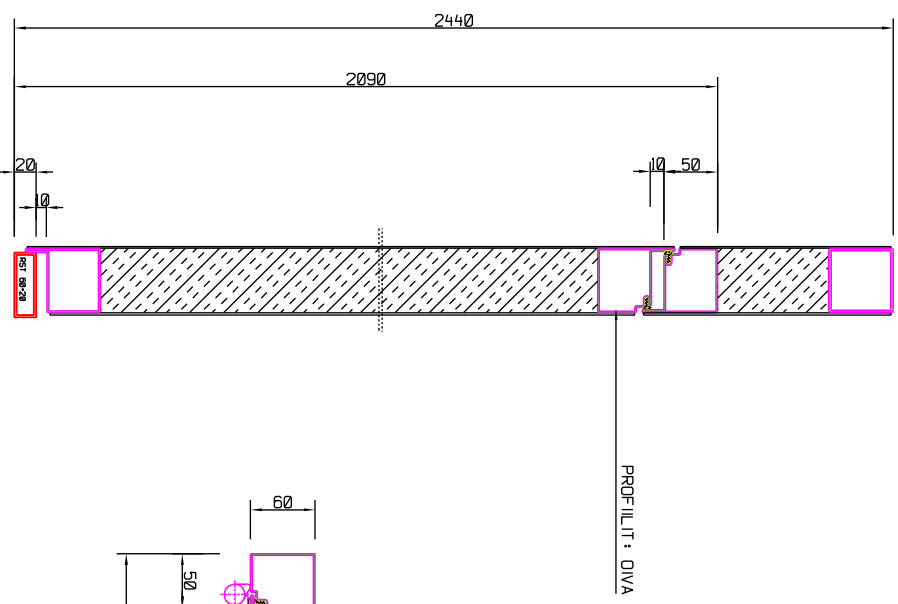

DIKEA	VASEN	TILAAJA:	PIIRT.
		KOHDE:	
		<b>Jaatimet</b>	
		LUOKITUS	TO 10x21
		VARI	CE
		TYÖ N:O	
		PIIRN:O	

DIKEA	VASEN	TILAAJA:	PIIRT.
		KOHDE:	
		<b>Jaatimet</b>	
		LUOKITUS	TO 10+10x21+YO
		VARI	CE
		TYÖ N:O	
		PIIRN:O	

DIKEA	VASEN	TILAAJA:	PIIRT.
		KOHDE:	
		<b>Jaatimet</b>	
		LUOKITUS	TO 11x22
		VARI	CE
		TYÖ N:O	
		PIIRN:O	

DIKEA	VASEN	TILAAJA:	PIIRT.
		KOHDE:	
		<b>Jaatimet</b>	
		LUOKITUS	TO 12+12x30
		VARI	CE
		TYÖ N:O	
		PIIRN:O	