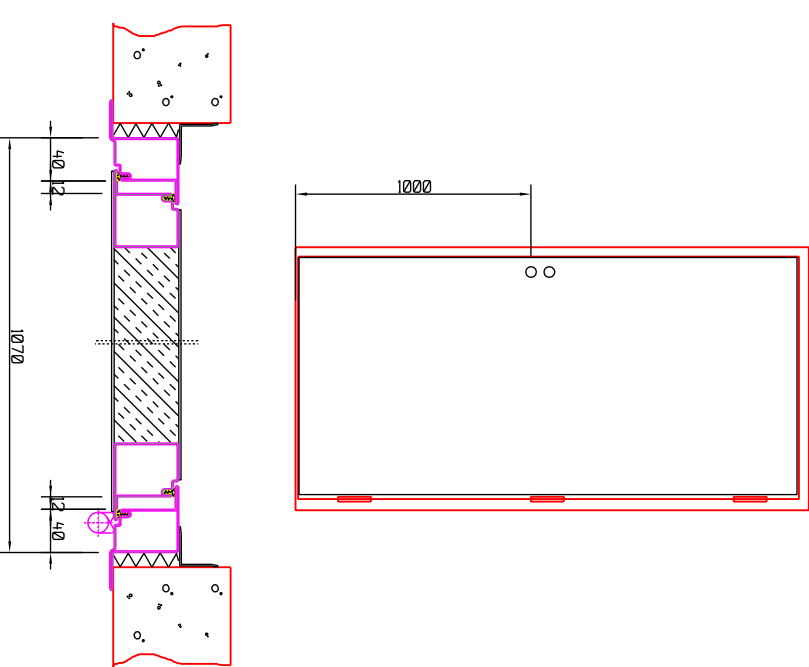

DIKEA	VASEN	TILAAJA:	PIIRT.
		KOHDE:	
		<b>Jaatimet</b>	
		LUOKITUS	TO 10x21
		VARI	CE
		TYÖ N:O	
		PIIRN:O	

DIKEA	VASEN	TILAAJA:	PIIRT.
		KOHDE:	
		<b>Jaatimet</b>	
		LUOKITUS	TO 10+10x21+YO
		VARI	CE
		TYÖ N:O	
		PIIRN:O	

DIKEA	VASEN	TILAAJA:	PIIRT.
		KOHDE:	
		<b>Jaatimet</b>	
		LUOKITUS	TO 11x22
		VARI	CE
		TYÖ N:O	
		PIIRN:O	

DIKEA	VASEN	TILAAJA:	PIIRT.
		KOHDE:	
		<b>Jaatimet</b>	
		LUOKITUS	TO 12+12x30
		VARI	CE
		TYÖ N:O	
		PIIRN:O	