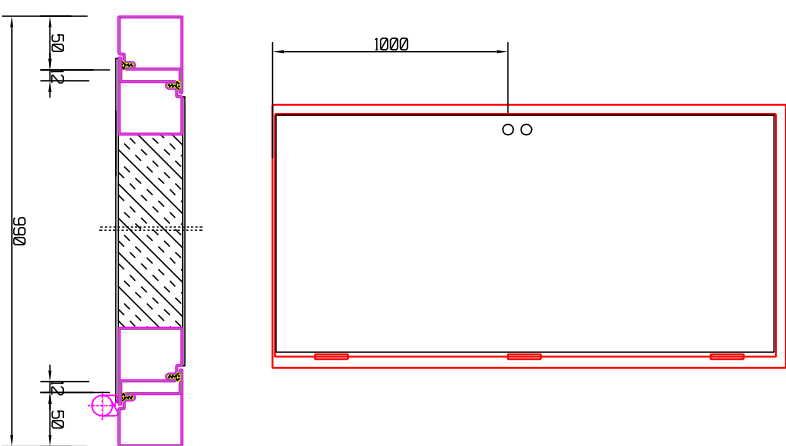

DIKEA	VASEN	TILAAJA:	PIIRT.
		KOHDE:	
		<b>Jaatimet</b>	
		LUOKITUS	TO 10x21
		VARI	CE
		TYÖ N:O	
		PIIRN:O	

DIKEA	VASEN	TILAAJA:	PIIRT.
		KOHDE:	
		<b>Jaatimet</b>	
		LUOKITUS	TO 10+10x21+YO
		VARI	CE
		TYÖ N:O	
		PIIRN:O	

DIKEA	VASEN	TILAAJA:	PIIRT.
		KOHDE:	
		<b>Jaatimet</b>	
		LUOKITUS	TO 11x22
		VARI	CE
		TYÖ N:O	
		PIIRN:O	

DIKEA	VASEN	TILAAJA:	PIIRT.
		KOHDE:	
		<b>Jaatimet</b>	
		LUOKITUS	TO 12+12x30
		VARI	CE
		TYÖ N:O	
		PIIRN:O	