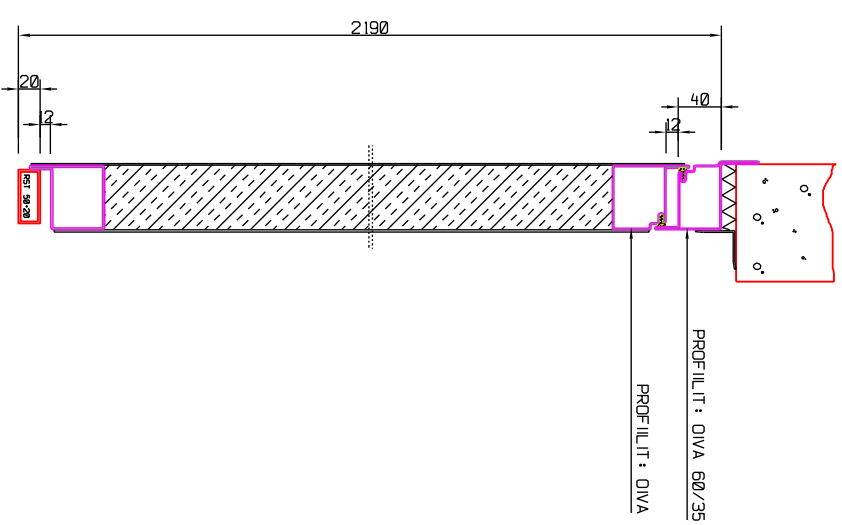

DIKEA	VASEN	TILAAJA:	PIIRT.
		KOHDE:	
		<b>Jaatimet</b>	
		LUOKITUS	TO 10x21
		VARI	CE
		TYÖ N:O	
		PIIRN:O	

DIKEA	VASEN	TILAAJA:	PIIRT.
		KOHDE:	
		<b>Jaatimet</b>	
		LUOKITUS	TO 10+10x21+YO
		VARI	CE
		TYÖ N:O	
		PIIRN:O	

DIKEA	VASEN	TILAAJA:	PIIRT.
		KOHDE:	
		<b>Jaatimet</b>	
		LUOKITUS	TO 11x22
		VARI	CE
		TYÖ N:O	
		PIIRN:O	

DIKEA	VASEN	TILAAJA:	PIIRT.
		KOHDE:	
		<b>Jaatimet</b>	
		LUOKITUS	TO 12+12x30
		VARI	CE
		TYÖ N:O	
		PIIRN:O	