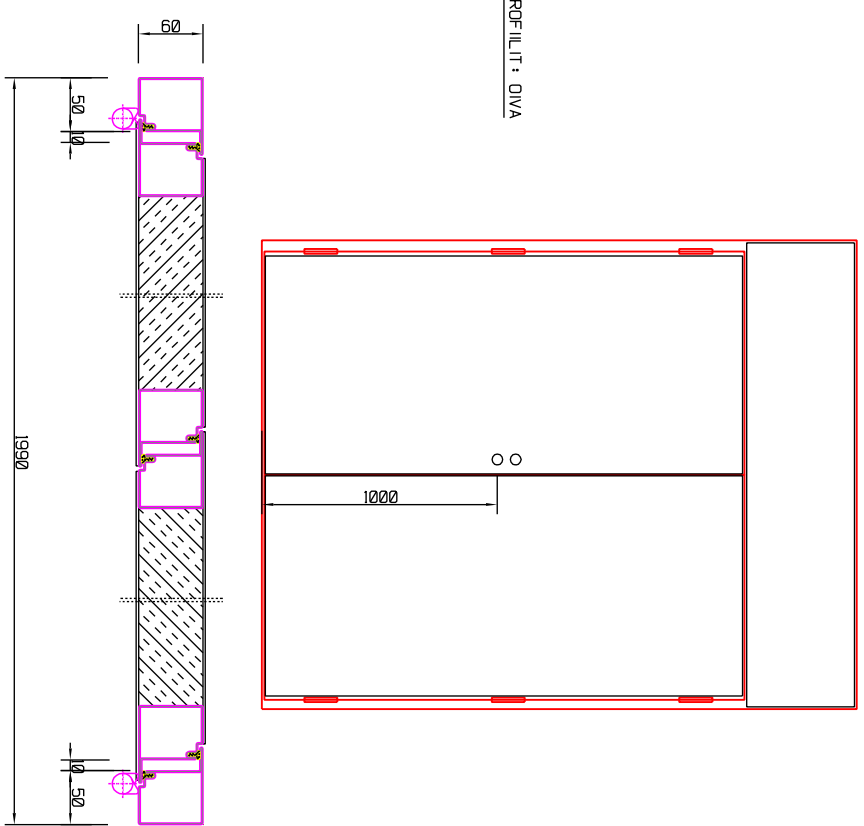

DIKEA	VASEN	TILAAJA:	PIIRT.
		KOHDE:	
		<b>Jaatimet</b>	
		LUOKITUS	TO 10x21
		VARI	CE
		TYÖ N:O	
		PIIRN:O	

DIKEA	VASEN	TILAAJA:	PIIRT.
		KOHDE:	
		<b>Jaatimet</b>	
		LUOKITUS	TO 10+10x21+YO
		VARI	CE
		TYÖ N:O	
		PIIRN:O	

DIKEA	VASEN	TILAAJA:	PIIRT.
		KOHDE:	
		<b>Jaatimet</b>	
		LUOKITUS	TO 11x22
		VARI	CE
		TYÖ N:O	
		PIIRN:O	

DIKEA	VASEN	TILAAJA:	PIIRT.
		KOHDE:	
		<b>Jaatimet</b>	
		LUOKITUS	TO 12+12x30
		VARI	CE
		TYÖ N:O	
		PIIRN:O	