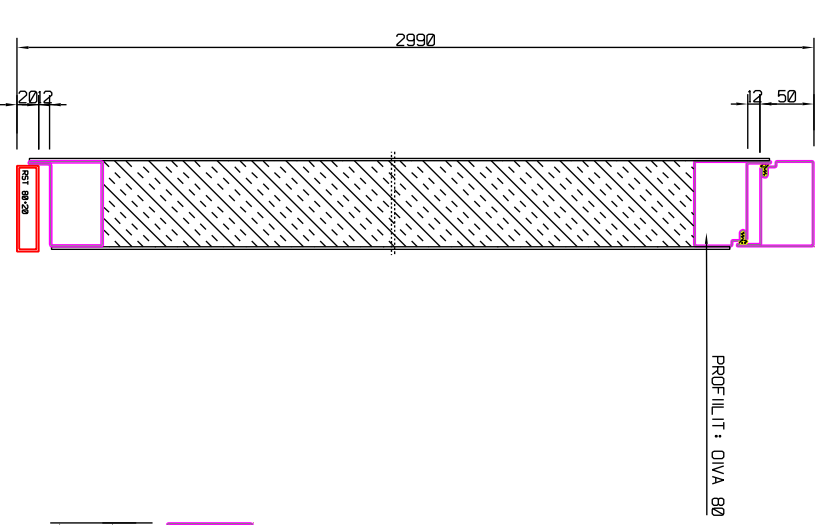

DIKEA	VASEN	TILAAJA:	PIIRT.
		KOHDE:	
		<b>Jaatimet</b>	
		LUOKITUS	TO 10x21
		VARI	CE
		TYÖ N:O	
		PIIRN:O	

DIKEA	VASEN	TILAAJA:	PIIRT.
		KOHDE:	
		<b>Jaatimet</b>	
		LUOKITUS	TO 10+10x21+YO
		VARI	CE
		TYÖ N:O	
		PIIRN:O	

DIKEA	VASEN	TILAAJA:	PIIRT.
		KOHDE:	
		<b>Jaatimet</b>	
		LUOKITUS	TO 11x22
		VARI	CE
		TYÖ N:O	
		PIIRN:O	

DIKEA	VASEN	TILAAJA:	PIIRT.
		KOHDE:	
		<b>Jaatimet</b>	
		LUOKITUS	TO 12+12x30
		VARI	CE
		TYÖ N:O	
		PIIRN:O	