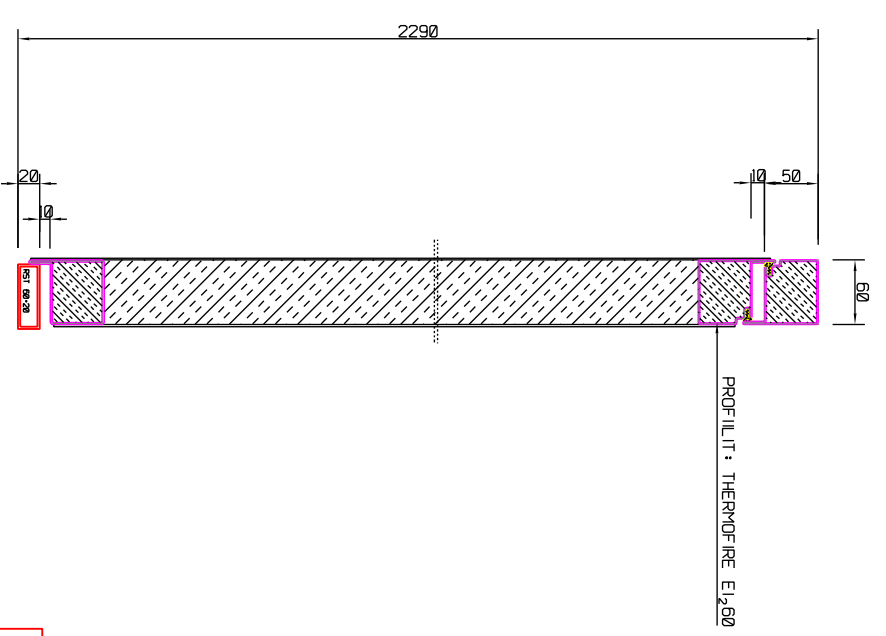

TYYPPIHYYÄKSYNTÄ: VTI-RTH-00040-13

OIKEA	VASEN	TILAAJA:
		KOHDE:
		<b>Jaatimet</b>
		LUOKITUS
		EI,30
		PIIRT.
		TOM.YKO
		TYÖ N:O
		PIIR.N:O

TYYPPIHYYÄKSYNTÄ: VTI-RTH-00070-11

OIKEA	VASEN	TILAAJA:
		KOHDE:
		<b>Jaatimet</b>
		LUOKITUS
		EI,60
		PIIRT.
		TOM.YKO
		TYÖ N:O
		PIIR.N:O

TYYPPIHYYÄKSYNTÄ: VTI-RTH-00027-15

OIKEA	VASEN	TILAAJA:
		KOHDE:
		<b>Jaatimet</b>
		LUOKITUS
		EI,30
		PIIRT.
		TOM.YKO
		TYÖ N:O
		PIIR.N:O

TYYPPIHYYÄKSYNTÄ: VTI-RTH-00039-15

OIKEA	VASEN	TILAAJA:
		KOHDE:
		<b>Jaatimet</b>
		LUOKITUS
		EI,60
		PIIRT.
		TOM.YKO
		TYÖ N:O
		PIIR.N:O