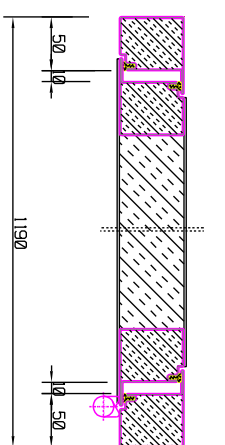

TYYPPIHYYÄKSYNTÄ: VTI-RTH-00040-13

OIKEA	VASEN	TILAAJA:
		KOHDE:
		<b>Jaatimet</b>
		LUOKITUS
		EI,30
		PIIRT.
		TOM.YKO
		TYÖ N:O
		PIIR.N:O

TYYPPIHYYÄKSYNTÄ: VTI-RTH-00070-11

OIKEA	VASEN	TILAAJA:
		KOHDE:
		<b>Jaatimet</b>
		LUOKITUS
		EI,60
		PIIRT.
		TOM.YKO
		TYÖ N:O
		PIIR.N:O

TYYPPIHYYÄKSYNTÄ: VTI-RTH-00027-15

OIKEA	VASEN	TILAAJA:
		KOHDE:
		<b>Jaatimet</b>
		LUOKITUS
		EI,30
		PIIRT.
		TOM.YKO
		TYÖ N:O
		PIIR.N:O

TYYPPIHYYÄKSYNTÄ: VTI-RTH-00039-15

OIKEA	VASEN	TILAAJA:
		KOHDE:
		<b>Jaatimet</b>
		LUOKITUS
		EI,60
		PIIRT.
		TOM.YKO
		TYÖ N:O
		PIIR.N:O