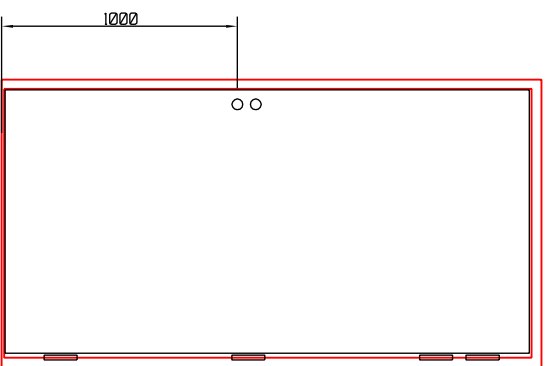

TYYPPIHYYÄKSYNTÄ: VTI-RTH-00040-13

OIKEA	VASEN	TILAAJA:
		KOHDE:
		<b>Jaatimet</b>
		LUOKITUS
		EI,30
		PIIRT.
		TOM.YKO
		TYÖ N:O
		PIIR.N:O

TYYPPIHYYÄKSYNTÄ: VTI-RTH-00070-11

OIKEA	VASEN	TILAAJA:
		KOHDE:
		<b>Jaatimet</b>
		LUOKITUS
		EI,60
		PIIRT.
		TOM.YKO
		TYÖ N:O
		PIIR.N:O

TYYPPIHYYÄKSYNTÄ: VTI-RTH-00027-15

OIKEA	VASEN	TILAAJA:
		KOHDE:
		<b>Jaatimet</b>
		LUOKITUS
		EI,30
		PIIRT.
		TOM.YKO
		TYÖ N:O
		PIIR.N:O

TYYPPIHYYÄKSYNTÄ: VTI-RTH-00039-15

OIKEA	VASEN	TILAAJA:
		KOHDE:
		<b>Jaatimet</b>
		LUOKITUS
		EI,60
		PIIRT.
		TOM.YKO
		TYÖ N:O
		PIIR.N:O