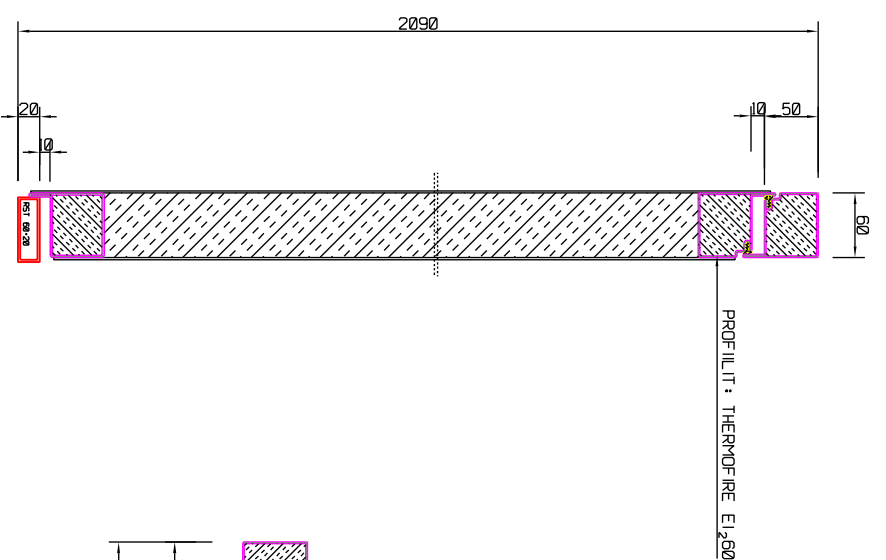

TYYPPIHYYÄKSYNTÄ: VTI-RTH-00040-13

OIKEA	VASEN	TILAAJA:
		KOHDE:
		<b>Jaatimet</b>
		LUOKITUS
		EI,30
		PIIRT.
		TOM.YKO
		TYÖ N:O
		PIIR.N:O

TYYPPIHYYÄKSYNTÄ: VTI-RTH-00070-11

OIKEA	VASEN	TILAAJA:
		KOHDE:
		<b>Jaatimet</b>
		LUOKITUS
		EI,60
		PIIRT.
		TOM.YKO
		TYÖ N:O
		PIIR.N:O

TYYPPIHYYÄKSYNTÄ: VTI-RTH-00027-15

OIKEA	VASEN	TILAAJA:
		KOHDE:
		<b>Jaatimet</b>
		LUOKITUS
		EI,30
		PIIRT.
		TOM.YKO
		TYÖ N:O
		PIIR.N:O

TYYPPIHYYÄKSYNTÄ: VTI-RTH-00039-15

OIKEA	VASEN	TILAAJA:
		KOHDE:
		<b>Jaatimet</b>
		LUOKITUS
		EI,60
		PIIRT.
		TOM.YKO
		TYÖ N:O
		PIIR.N:O