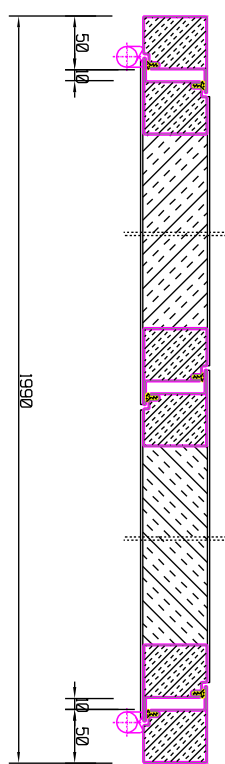

TYYPPIHYYÄKSYNTÄ: VTI-RTH-00040-13

OIKEA	VASEN	TILAAJA:
		KOHDE:
		<b>Jaatimet</b>
		LUOKITUS
		EI,30
		PIIRT.
		TOM.YKO
		TYÖ N:O
		PIIR.N:O

TYYPPIHYYÄKSYNTÄ: VTI-RTH-00070-11

OIKEA	VASEN	TILAAJA:
		KOHDE:
		<b>Jaatimet</b>
		LUOKITUS
		EI,60
		PIIRT.
		TOM.YKO
		TYÖ N:O
		PIIR.N:O

TYYPPIHYYÄKSYNTÄ: VTI-RTH-00027-15

OIKEA	VASEN	TILAAJA:
		KOHDE:
		<b>Jaatimet</b>
		LUOKITUS
		EI,30
		PIIRT.
		TOM.YKO
		TYÖ N:O
		PIIR.N:O

TYYPPIHYYÄKSYNTÄ: VTI-RTH-00039-15

OIKEA	VASEN	TILAAJA:
		KOHDE:
		<b>Jaatimet</b>
		LUOKITUS
		EI,60
		PIIRT.
		TOM.YKO
		TYÖ N:O
		PIIR.N:O