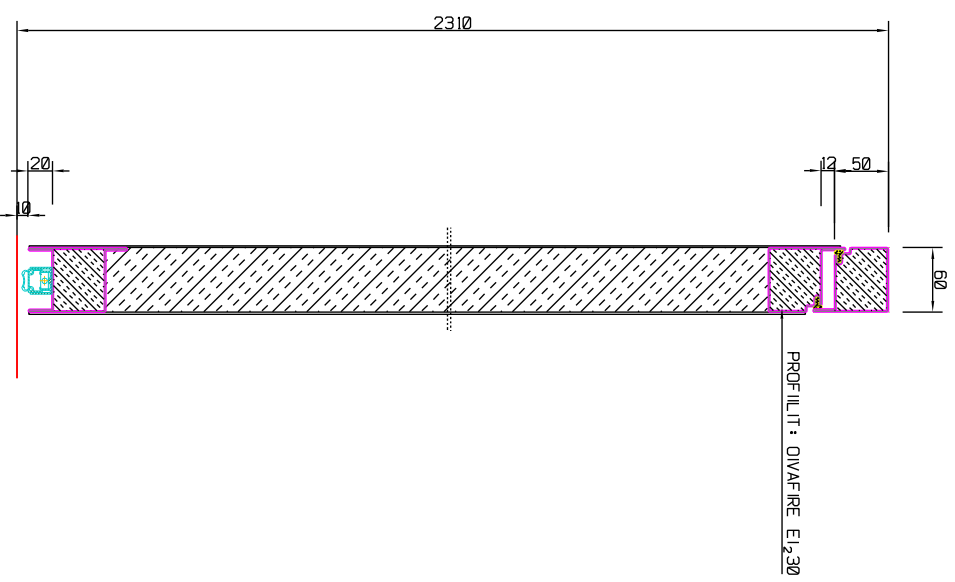

TYYPPIHYYÄKSYNTÄ: VTI-RTH-00040-13

OIKEA	VASEN	TILAAJA:
		KOHDE:
		<b>Jaatimet</b>
		LUOKITUS
		EI,30
		PIIRT.
		TOM.YKO
		TYÖ N:O
		PIIR.N:O

TYYPPIHYYÄKSYNTÄ: VTI-RTH-00070-11

OIKEA	VASEN	TILAAJA:
		KOHDE:
		<b>Jaatimet</b>
		LUOKITUS
		EI,60
		PIIRT.
		TOM.YKO
		TYÖ N:O
		PIIR.N:O

TYYPPIHYYÄKSYNTÄ: VTI-RTH-00027-15

OIKEA	VASEN	TILAAJA:
		KOHDE:
		<b>Jaatimet</b>
		LUOKITUS
		EI,30
		PIIRT.
		TOM.YKO
		TYÖ N:O
		PIIR.N:O

TYYPPIHYYÄKSYNTÄ: VTI-RTH-00039-15

OIKEA	VASEN	TILAAJA:
		KOHDE:
		<b>Jaatimet</b>
		LUOKITUS
		EI,60
		PIIRT.
		TOM.YKO
		TYÖ N:O
		PIIR.N:O