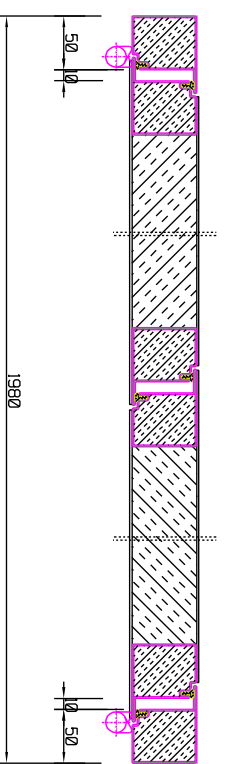

TYYPPIHYYÄKSYNTÄ: VTI-RTH-00040-13

OIKEA	VASEN	TILAAJA:
		KOHDE:
		<b>Jaatimet</b>
		LUOKITUS
		EI,30
		PIIRT.
		TOM.YKO
		TYÖ N:O
		PIIR.N:O

TYYPPIHYYÄKSYNTÄ: VTI-RTH-00070-11

OIKEA	VASEN	TILAAJA:
		KOHDE:
		<b>Jaatimet</b>
		LUOKITUS
		EI,60
		PIIRT.
		TOM.YKO
		TYÖ N:O
		PIIR.N:O

TYYPPIHYYÄKSYNTÄ: VTI-RTH-00027-15

OIKEA	VASEN	TILAAJA:
		KOHDE:
		<b>Jaatimet</b>
		LUOKITUS
		EI,30
		PIIRT.
		TOM.YKO
		TYÖ N:O
		PIIR.N:O

TYYPPIHYYÄKSYNTÄ: VTI-RTH-00039-15

OIKEA	VASEN	TILAAJA:
		KOHDE:
		<b>Jaatimet</b>
		LUOKITUS
		EI,60
		PIIRT.
		TOM.YKO
		TYÖ N:O
		PIIR.N:O